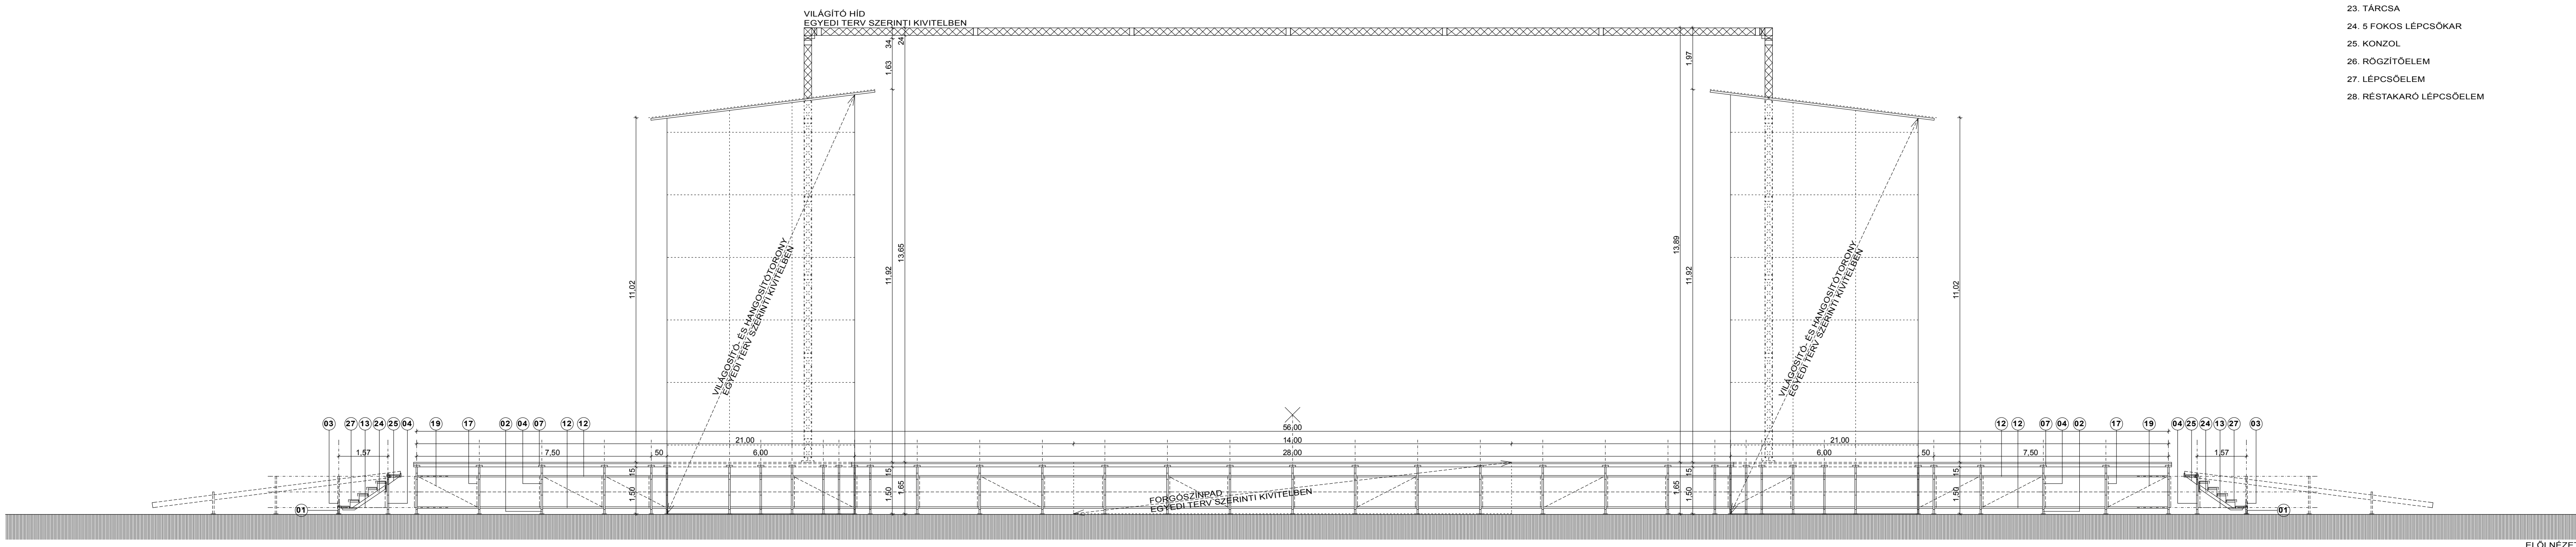

KONSZIGNÁCIÓ

- 01. ÁLLÍTHATÓ MAGASSÁGÚ LÁBAZATI ELEM 35-45 CM
- 02. ÁLLÍTHATÓ MAGASSÁGÚ LÁBAZATI ELEM 55-65 CM
- 03. INDÍTÓ IDOM
- 04. FÜGGŐLEGES OSZLOP 110-120 CM
- 05. FÜGGŐLEGES OSZLOP 45-55 CM
- 06. FÜGGŐLEGES OSZLOP 95-105 CM
- 07. FOGADÓ ELEM
- 08. VÍZSZINTES RÜD - 50 CM
- 09. VÍZSZINTES RÜD - 100 CM
- 10. VÍZSZINTES RÜD - 150 CM
- 11. VÍZSZINTES RÜD - 157 CM
- 12. VÍZSZINTES RÜD - 200 CM
- 13. VÍZSZINTES MEREVÍTŐ RÜD - 222 CM
- 14. VÍZSZINTES MEREVÍTŐ RÜD - 283 CM
- 15. VÍZSZINTES MEREVÍTŐ RÜD - 100 CM
- 16. VÍZSZINTES MEREVÍTŐ RÜD - 300 CM
- 17. ÁTLÓS MEREVÍTŐ RÜD - 135 CM
- 18. ÁTLÓS MEREVÍTŐ RÜD - 179 CM
- 19. ÁTLÓS MEREVÍTŐ RÜD - 214 CM
- 20. RÁCSOSTARTÓ
- 21. RÁMPAELEM
- 22. BILINCS
- 23. TÁRCSA
- 24. 5 FOKOS LÉPCSŐKAR
- 25. KONZOL
- 26. RÖGZÍTŐELEM
- 27. LÉPCSŐELEM
- 28. RÉSTAKARÓ LÉPCSŐELEM

ELŐLNÉZET